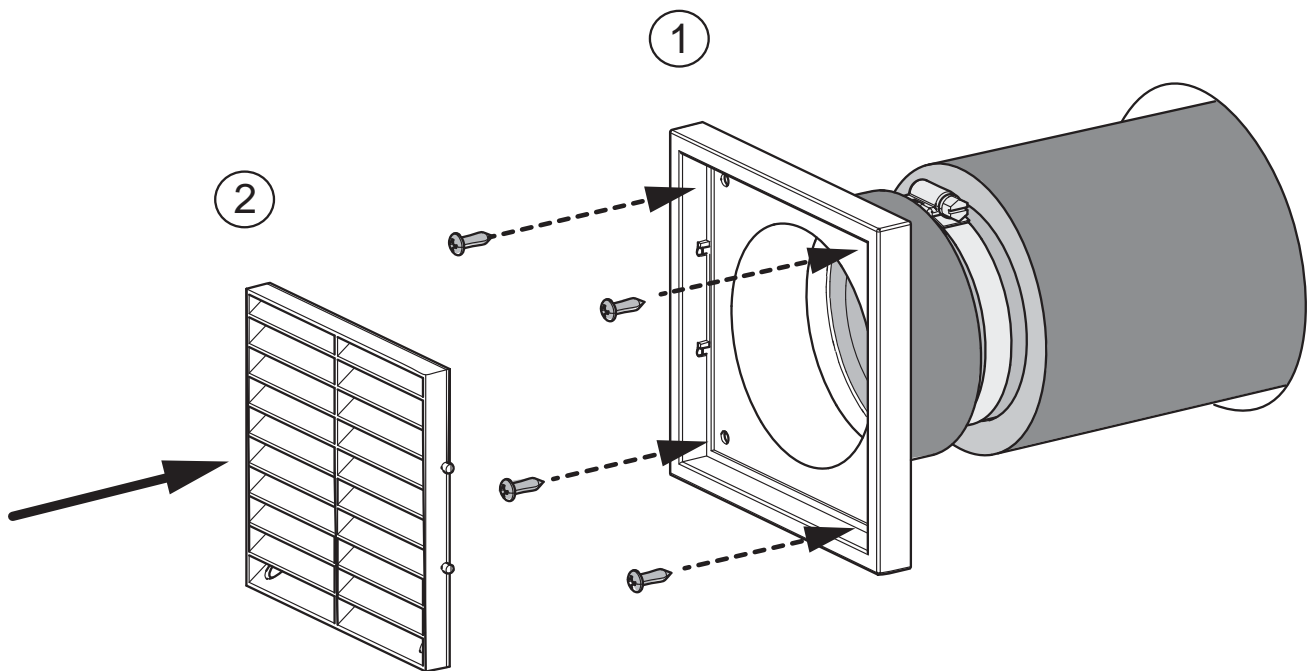

fig. 2

fig. 3

fig. 5