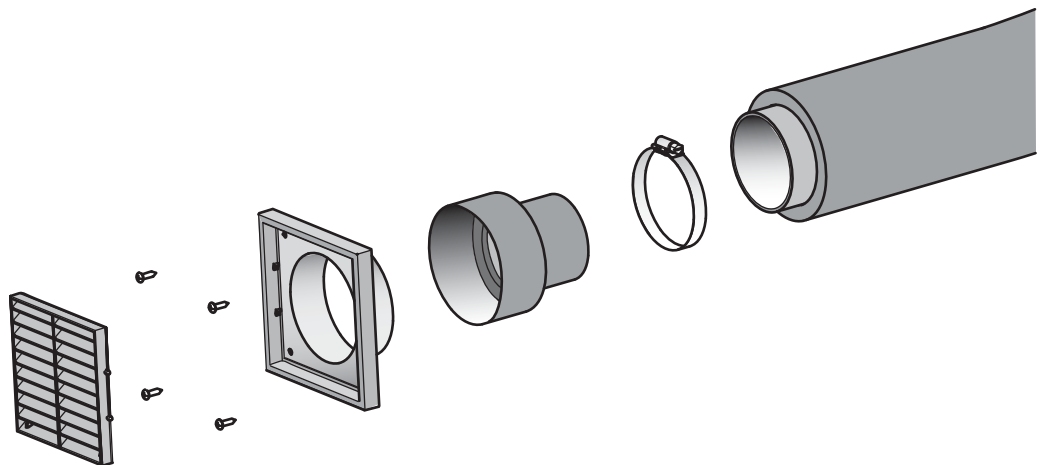

Uteluftstilkobling ø 80/ Outside Air Connection ø 80

Uteluftstilkobling ø80
Outside Air Connection ø80
Manual Version Poo

NO - Monterings- og bruksanvisning	2
DK - Monterings- og bruksanvisning	2
SE - Monterings- och bruksanvisning	2
FI - Asennus- ja käyttöohje	2
GB - Installation and Operating Instructions	2
FR - Manuel d'installation et d'utilisation	2
ES - Instrucciones para instalación	2
IT - Manuale di installazione ed uso	2
DE - Montage- und Bedienungsanleitung	2
NL - Installatie- en montagehandleiding	2
Figures/Pictures	2