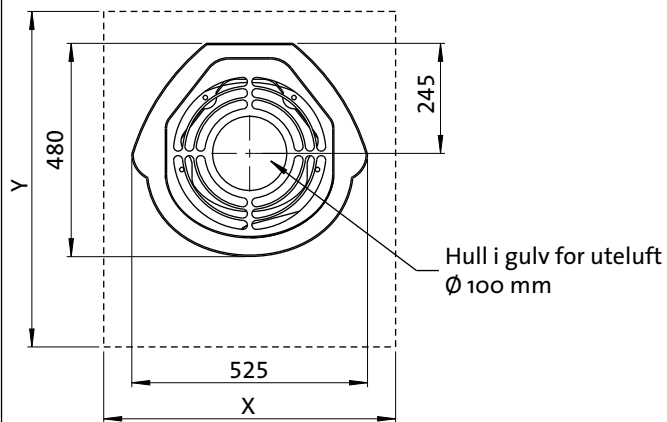

Produkt: Jøtul FS 91 / Jøtul FS 92

Min. mål gulvplate  
X,Y = i henhold til nasjonale lover og regler.

Min. avstand til brennbar vegg :

Brennbar vegg

\* 50 mm med halvisolert skorstein/skjermet røykrør  
helt ned mot produktet