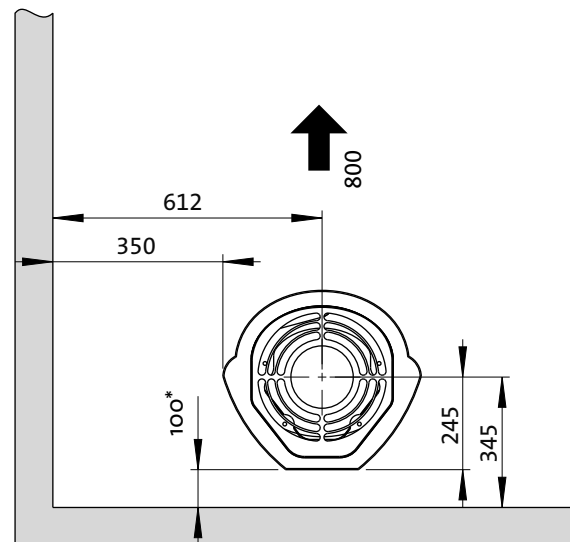

Produkt: Jøtul FS 91 / Jøtul FS 92

Min. mål gulvplate  
X,Y = i henhold til nasjonale lover og regler.

Min. avstand til brennbar vegg :

Brennbar vegg

\* 50 mm med halvisolert skorstein/skjermet røykrør  
helt ned mot produktet