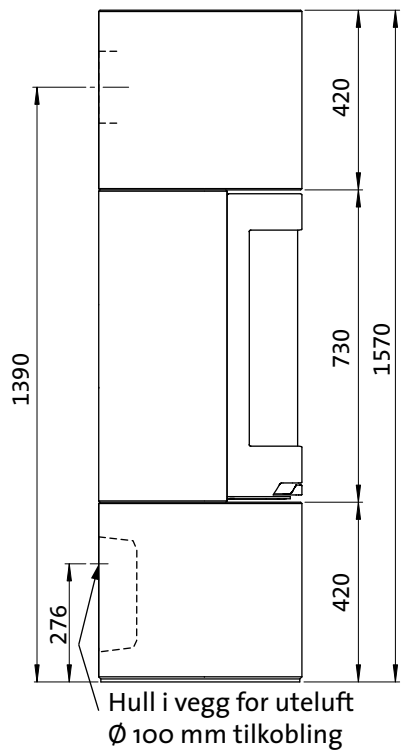

Produkt: Jøtul FS 91 / Jøtul FS 92

Min. mål gulvplate  
X,Y = i henhold til nasjonale lover og regler.

Min. avstand til brennbar vegg :

Brennbar vegg

\* 50 mm med halvisolert skorstein/skjermet røykrør  
helt ned mot produktet