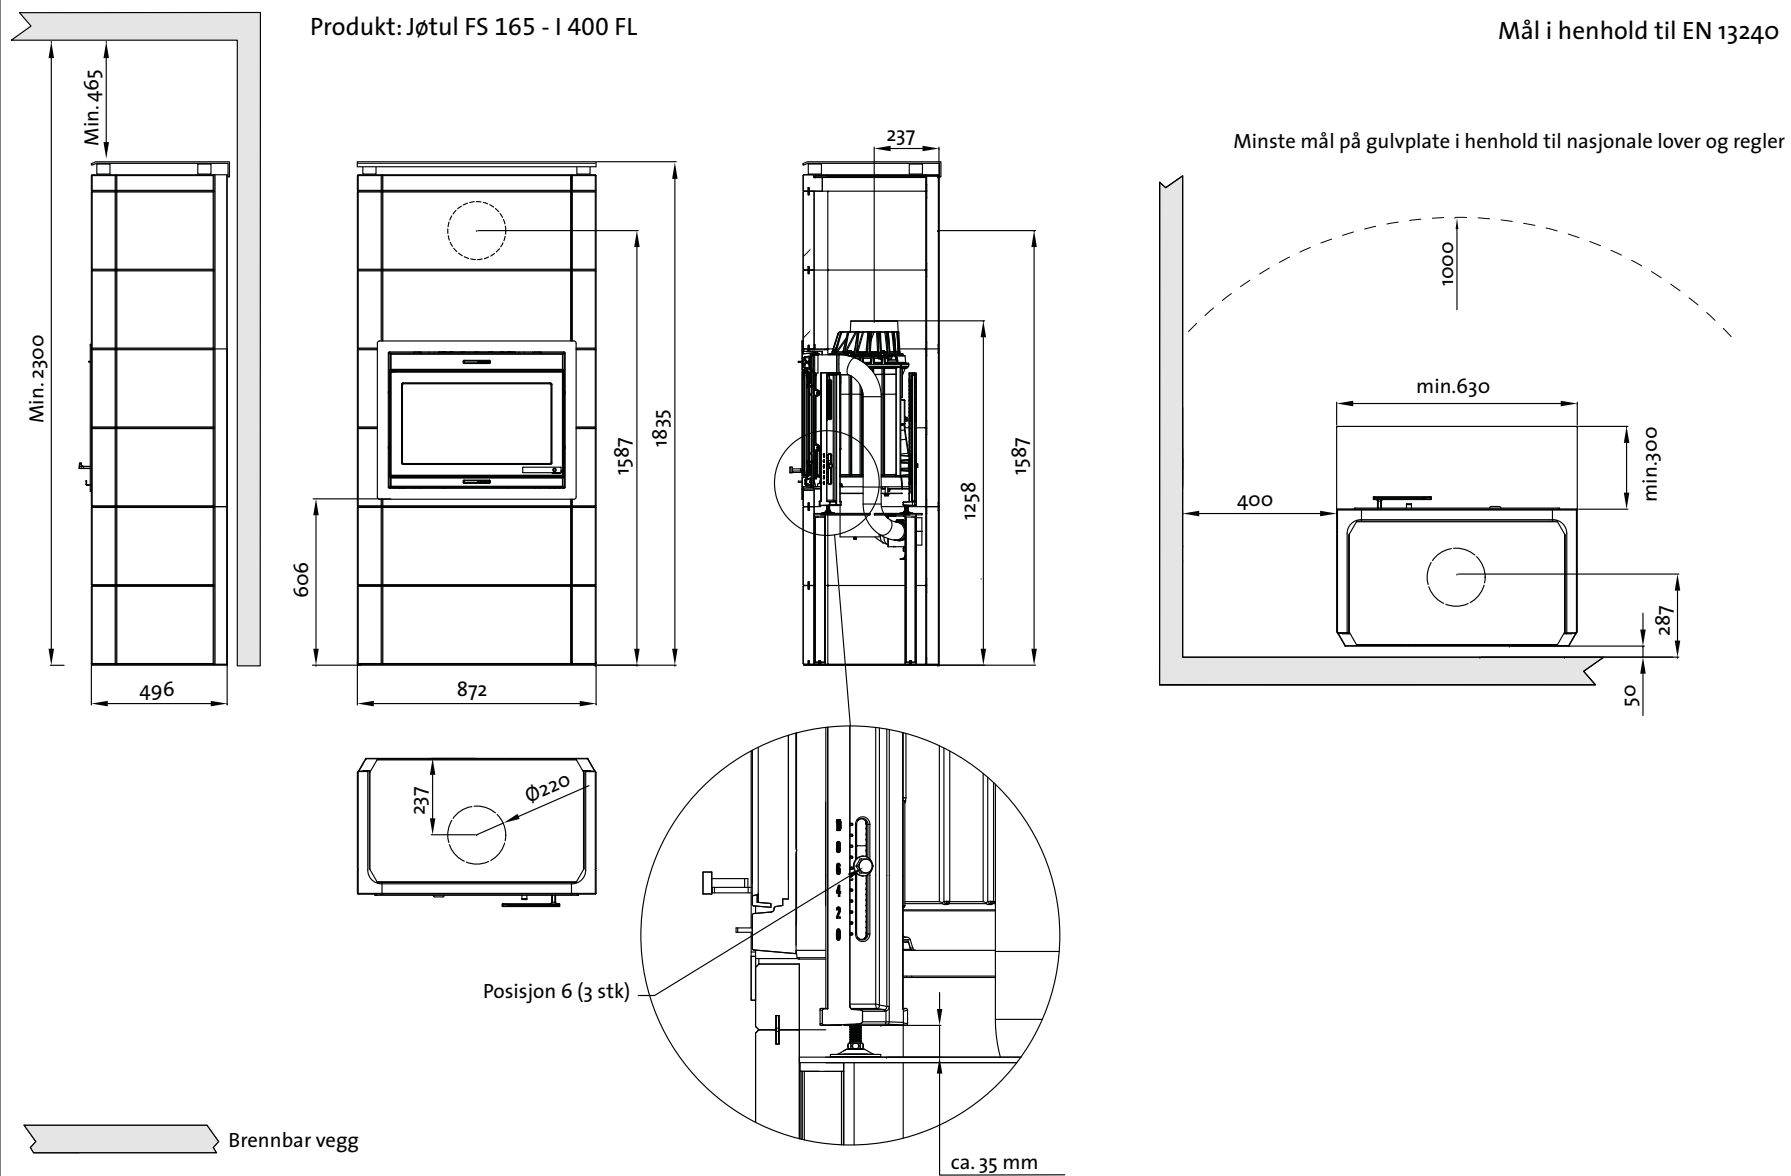

# Jøtul FS 165 - I 400 FL

Fig.1

Produkt: Jøtul FS 165 - I 400 FL

Mål i henhold til EN 13240

900077-P02

NORSK