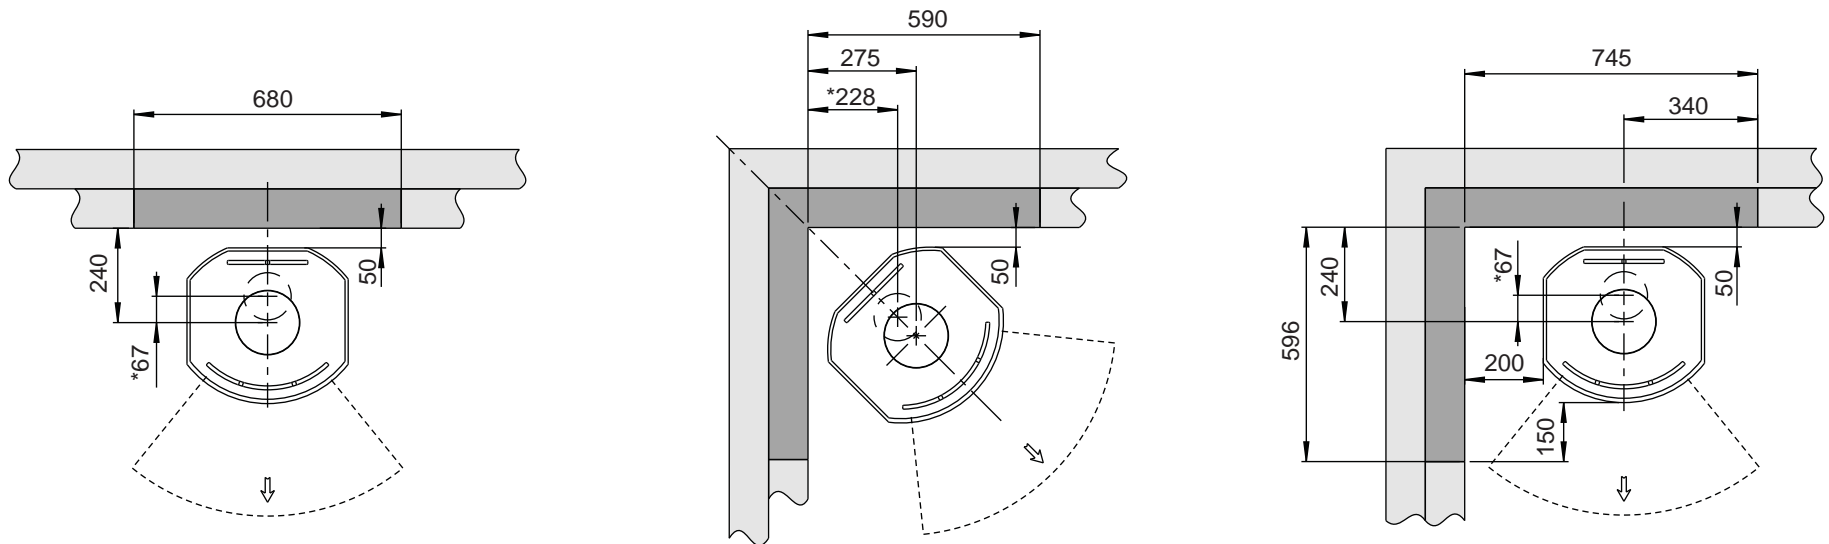

Fig. 1d

Jøtul F 130 Serien

Jøtul F 135 / F 137 (produkter med sideglass) - min. avstand til brannmur

Utenpåliggende

Innfelt

* Uteluftstilkobling