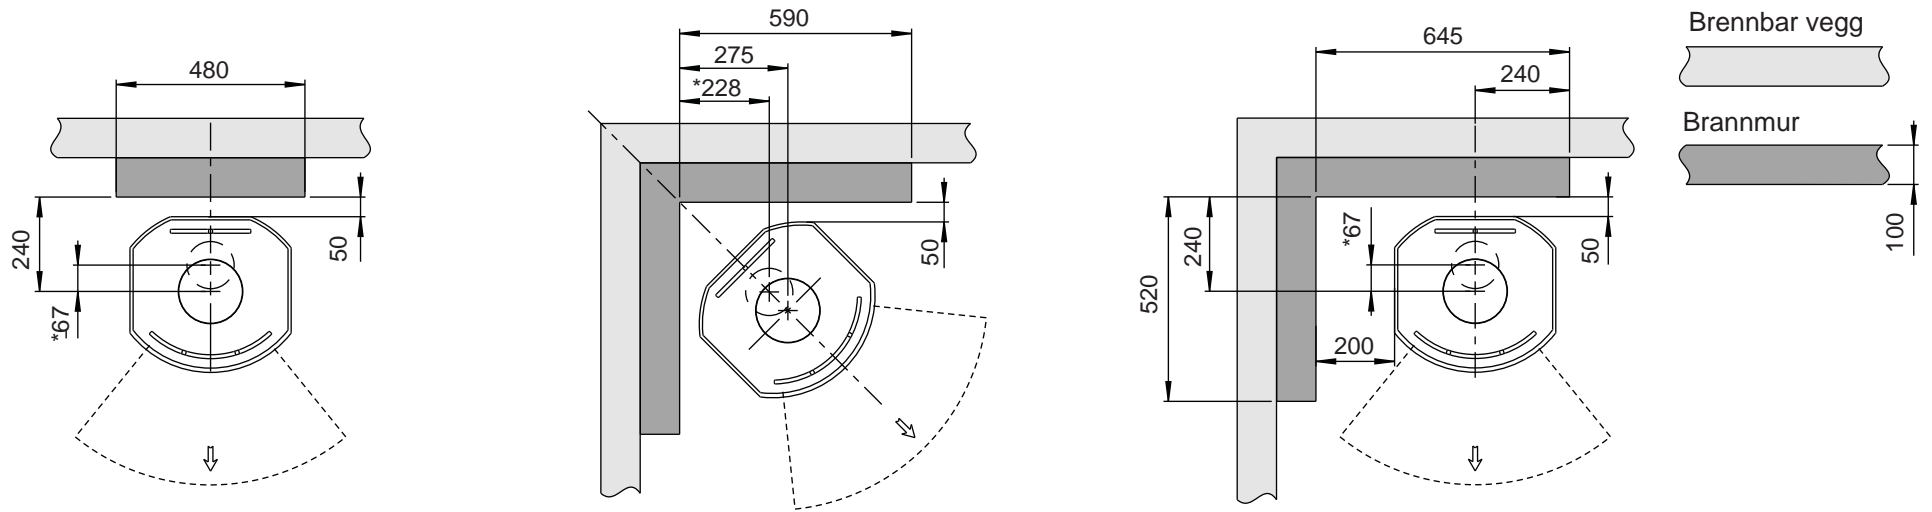

Fig. 1d

Jøtul F 130 Serien

Jøtul F 135 / F 137 (produkter med sideglass) - min. avstand til brannmur

Utenpåliggende